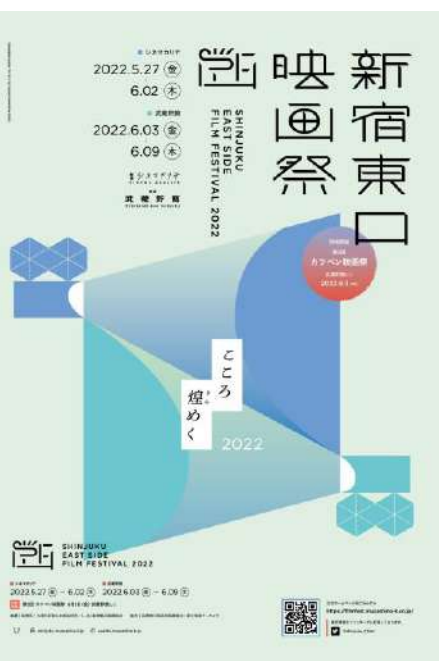

各位

武蔵野興業株式会社

映画の街・新宿から、映像文化を発信

新宿東口映画祭

SHINJUKU EAST SIDE FILM FESTIVAL 2022

5月27日～6月9日 開催決定!!

「新宿東口映画祭2022」ポスター

昨年5月、武蔵野館、シネマカリテで初めて開催をしました「新宿東口映画祭」が、2022年5月に「新宿東口映画祭2022」として再び帰ってきます!!

本映画祭では新宿から映画文化を発信し、街全体を活性化し、観客の皆さんをはじめ地域の皆さんと一緒に楽しくなる……そんな映画祭を目指します。

去年はクラシック作品として『昭和枯れすすき』『君の名は』『シリウスの伝説』『アストロガンガー』などの映画・TVアニメーション、『花椒の味』『人生の運転手(ドライバー)～明るい未来に進む路～』などの新作を上映しました。また、活動弁士の語りと演奏者による生演奏で観客を魅了した「カツベン映画祭」も同時開催しました。

第二回目となる本年は、「ころ煌(きら)めく」をテーマに、様々な世代の皆さんがそれぞれの青春時代に心を煌めかせた数多くの映画の中から「また観てみたい!!」と思っていただけの極上の作品を選びすぐり上映致します。もちろん新作の上映も決定!! 他にも映画祭ならではのイベント企画なども準備しております。

作品ラインナップ、イベント詳細は決定次第改めてお知らせ致します。

2022年初夏、新宿東口はころ煌めく場所となります!!

【映画祭概要】

名称：新宿東口映画祭2022

期間：2022年5月27日（金）～6月9日（木）14日間

会場：武蔵野館 〒160-0022 東京都新宿区新宿3-27-10 武蔵野ビル3F
シネマカリテ 〒160-0022 東京都新宿区新宿3-37-12 新宿NOWAビルB1F

公式HP：<https://filmfest.musashino-k.co.jp/>

Twitter：@shinjuku_f_fest

後援：新宿区／公益財団法人 新宿未来創造財団／一般社団法人新宿観光振興協会

協力：新宿東口商店街振興組合／国立映画アーカイブ

■その他、上映作品ラインナップ、入場料金などは決定次第お知らせいたします。

【この件に関するお問い合わせ】

武蔵野興業株式会社 担当：豊田 TEL：03-3352-0052 E-mail：press@musashino-k.co.jp